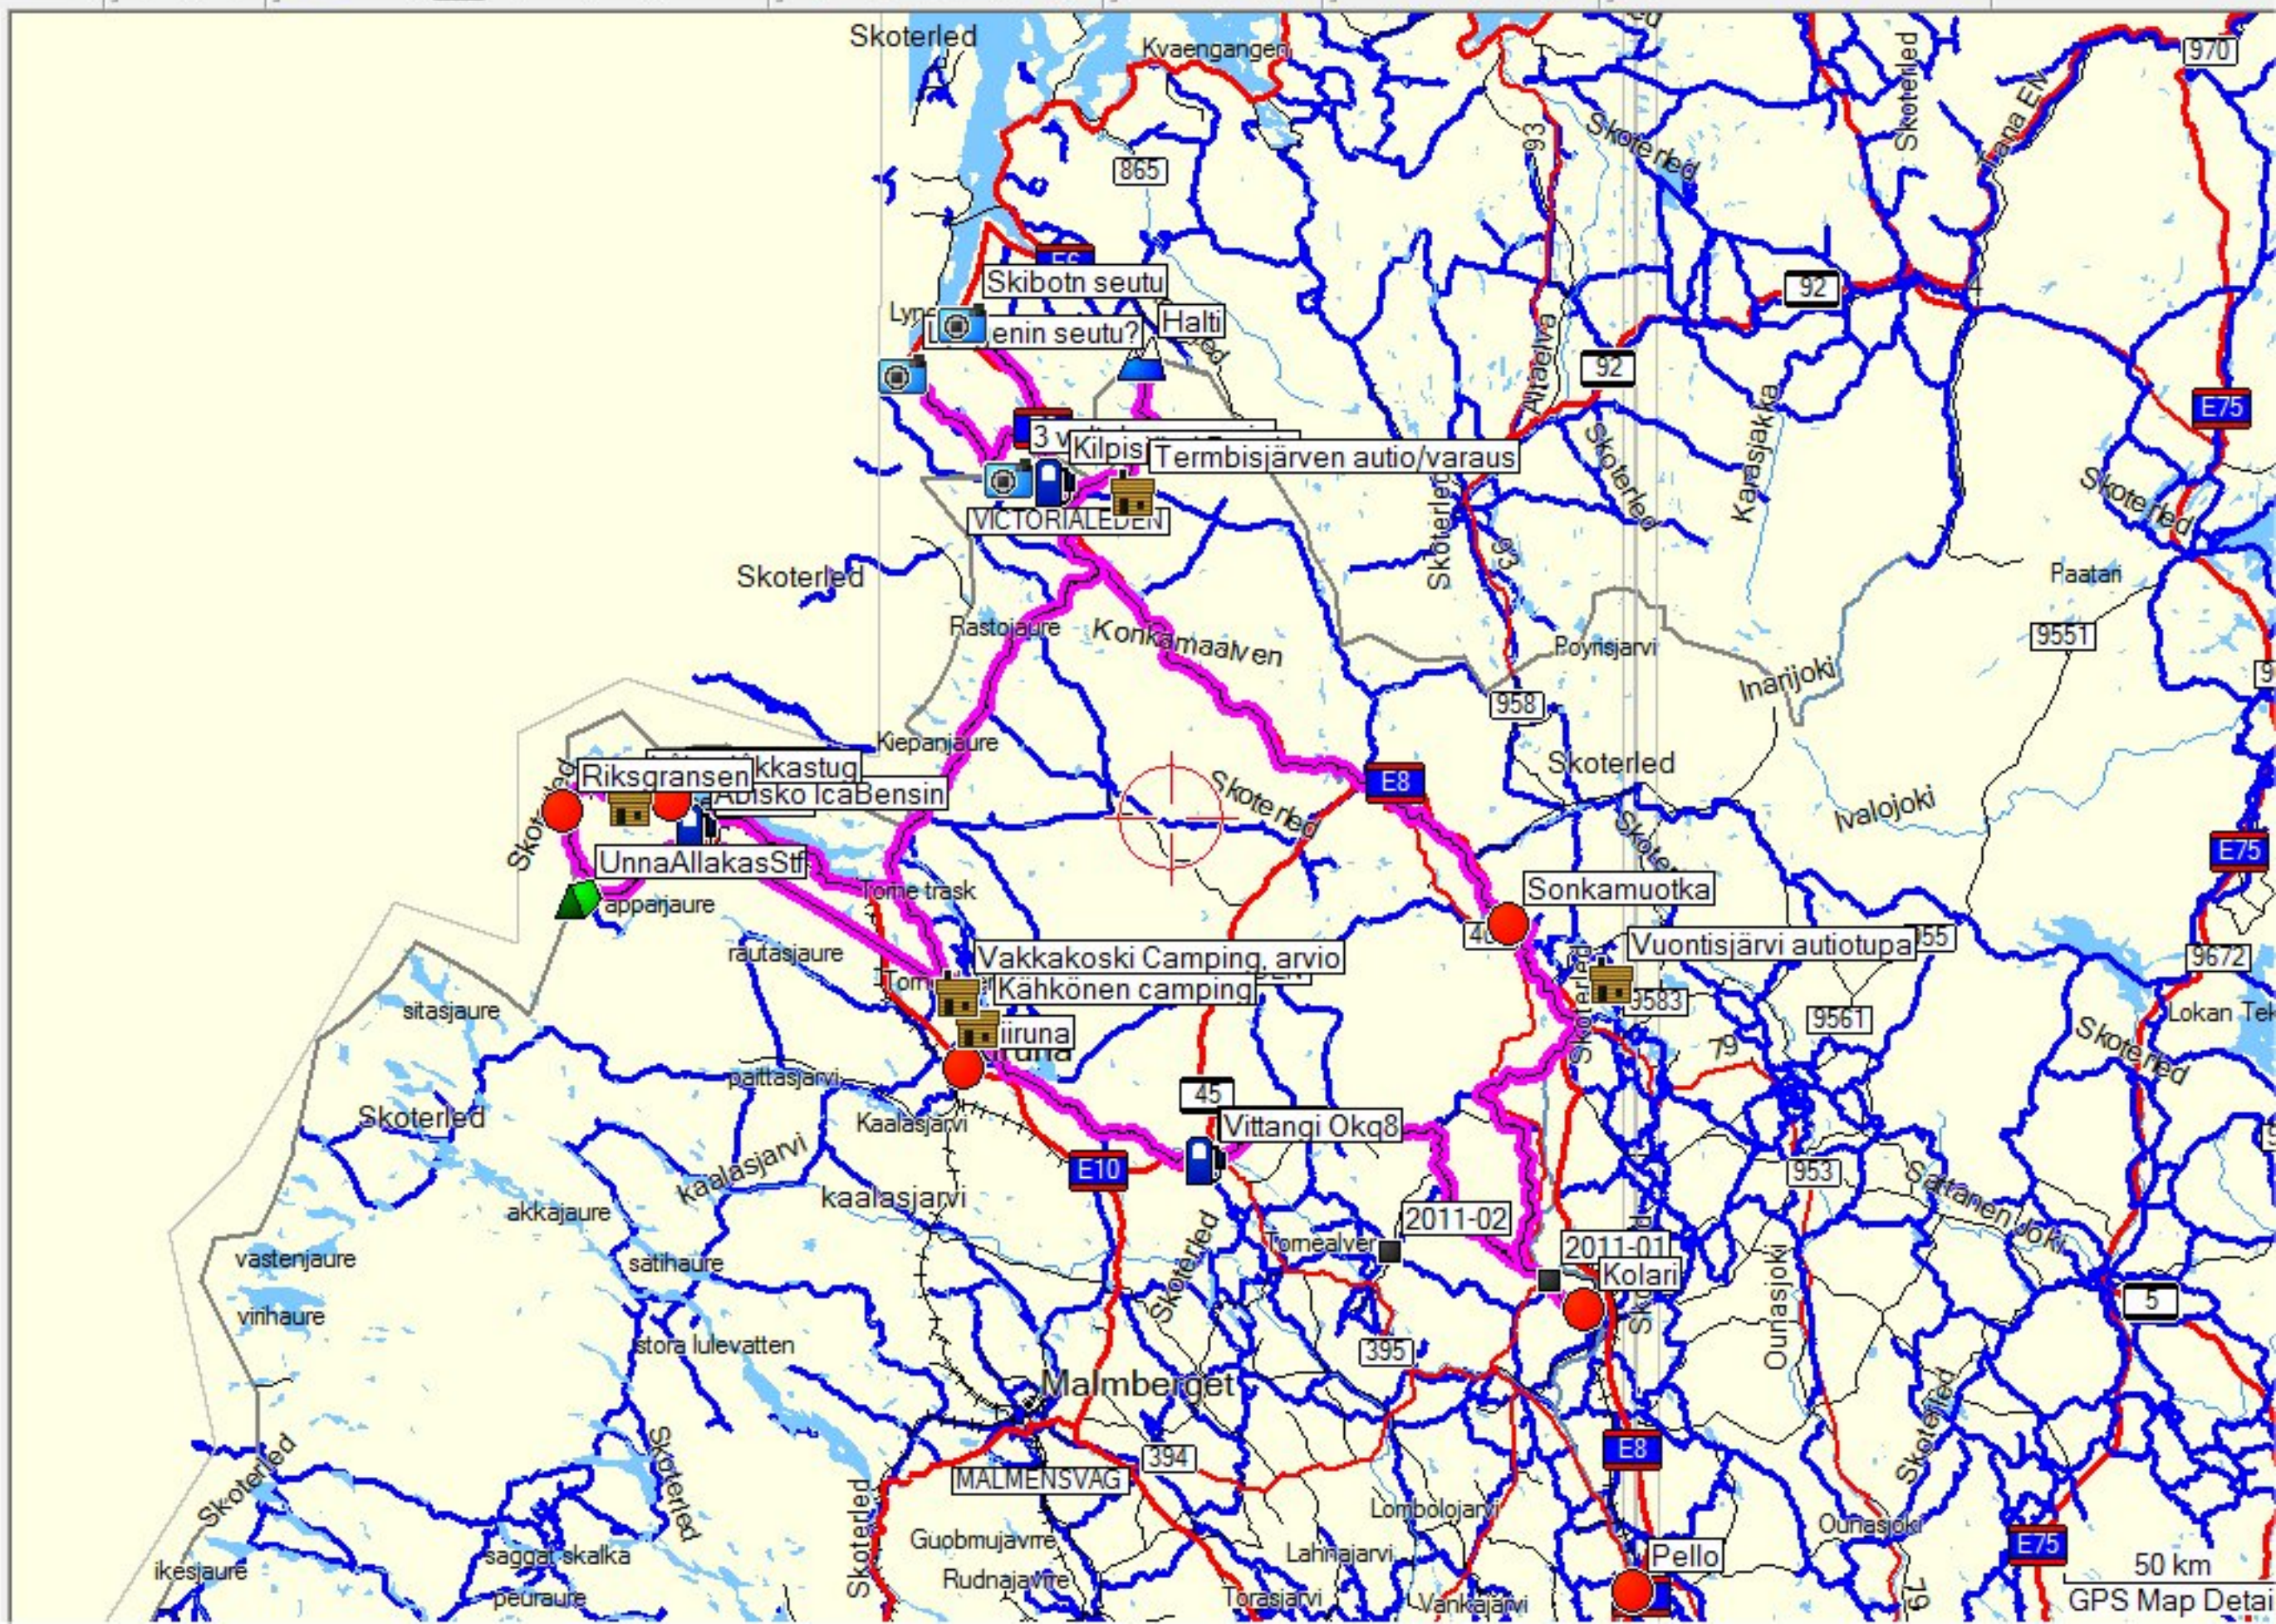

Skoterledskarta Autorouting

50 km

High

Maps Waypoints(23) Routes(16) Tracks

Name	Length
2 - 01 Kolari to Vakkakoski Camping, arvio	210 km
2 - 02a Vakkakoski Camping, arvio to Abisko	69.1 km
2 - 02b Abisko IcaBensin to Abisko IcaBensin	104 km
2 - 03 Abisko IcaBensin to Kilpisjärvi Bensin	177 km
2 - 04a Kilpisjärvi Bensin to Lyngenin seutu?	59.7 km
2 - 04b Kilpisjärvi Bensin to Skibotn seutu	48.7 km
2 - 04c Kilpisjärvi Bensin to Halti	56.7 km
2 - 04d Kilpisjärvi Bensin to 3 valtakunnan raja	11.8 km
2 - 05 Kilpisjärvi Bensin to Sonkamuoetka	173 km
2 - 06 Sonkamuoetka to Kolari 1	142 km
Björkliden to Björkliden	104 km
Björkliden to Björkliden 1	106 km
Björkliden to Björkliden via Läktatjåkka	69.9 km
Björkliden to Kilpisjärvi Bensin	184 km
Vakkakoski Camping, arvio to Björkliden	96.4 km
Vittangi Okq8 to Abisko	167 km

50 km

GPS Map Detai